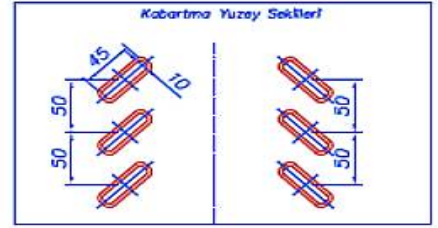

$t = 0,70 - 1,25\text{mm}$

**Hadve Yükseligi: 70mm
Kapatma eni: 915mm**

Groupenerji.com

50/980 Beton Altı Trapez Sac

Groupenerji.com

**Hadve Yükseligi: 50mm
Kapatma eni: 980mm**