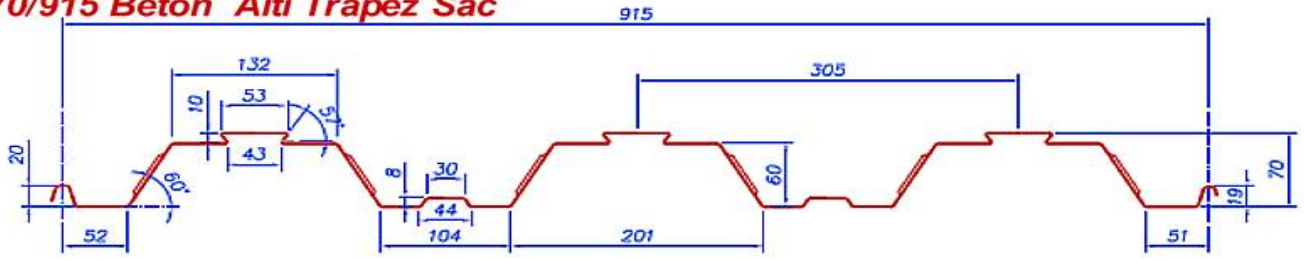

$t = 0,70 - 1,25\text{mm}$

**Hadve Yükseligi: 70mm
Kapatma eni: 915mm**

Groupenerji.com

50/980 Beton Altı Trapez Sac

Groupenerji.com

**Hadve Yükseligi: 50mm
Kapatma eni: 980mm**