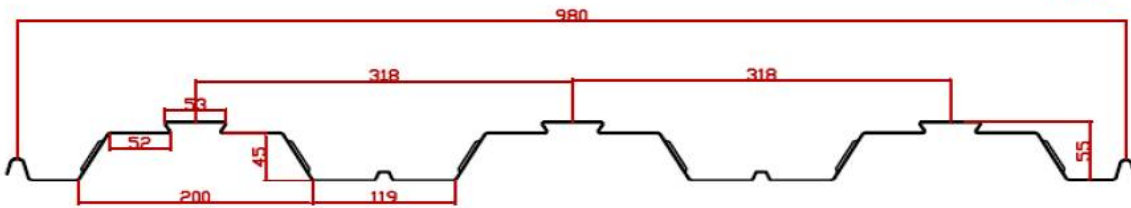

$t = 0,70 - 1,25\text{mm}$

**Hadve Yükseligi: 70mm
Kapatma eni: 915mm**

Groupenerji.com

50/980 Beton Altı Trapez Sac

Groupenerji.com

**Hadve Yükseligi: 50mm
Kapatma eni: 980mm**